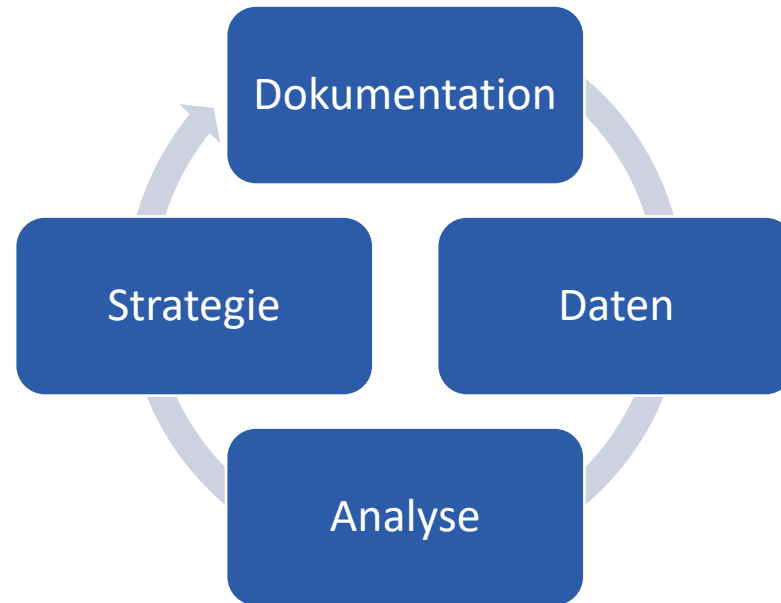

Organizing People & Buildings

Strategie trifft Substanz

Der Weg zur erfolgreichen Sanierung

Ing. Mag. Clemens Auferbauer
Teamleiter Sales

14.11.2025

ISHAP GmbH | Impact Days 2025

Unsere Mission ist, Ihr **Bauwerk** in die **digitale Zukunft** zu begleiten. Dafür setzen wir auf innovative Technologien und unsere Kompetenzen, um die Werthaltigkeit Ihrer Gebäude über den gesamten Lebenszyklus zu sichern – getreu unserem Motto:

funktional. digital. einfach. genial.

Sanierungsstau und fehlende Entscheidungsgrundlagen

 vor 1945  1945-1990  1991-2022

Gebäudeanalyse – Strategie durch Struktur

Von der Theorie in die Praxis

Zeitraum 2025